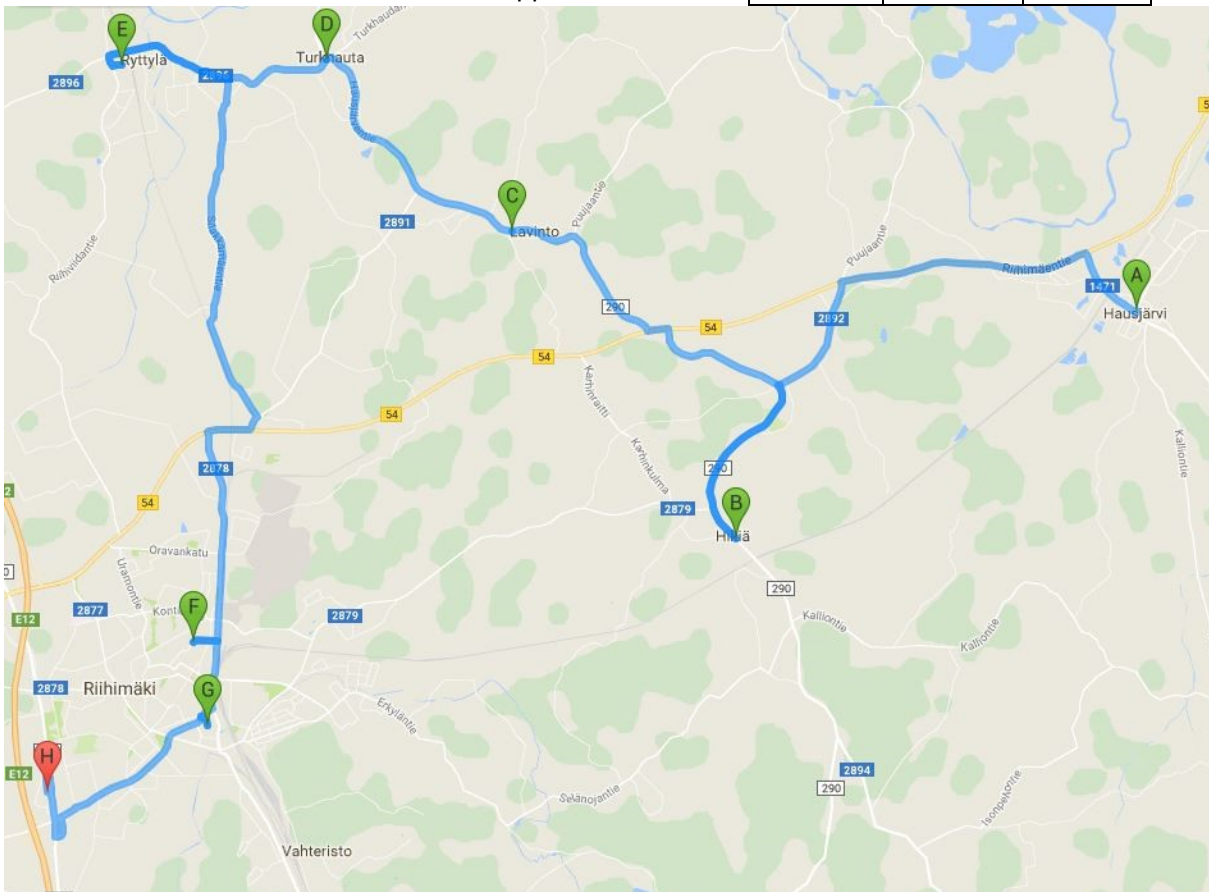

PALVELULIIKENNE

Hausjärven kunta järjestää palveluliikennettä vuoden 2018 alusta keskiviikkoisin kaikille kuntalaisille.

Palveluliikenteen reitti aikatauluineen:

Palvelulinja		Lähtöajat	Kiertoajat	Tuloajat
Paikka		Klo	Klo	Klo
Oitti	Viraston yläpiha	9.00		15.00
Hikiä	Hikiän kaupan piha	9.15		14.35
Lavinto	Tarvittaessa	(9.20)		x
Turkhauta	Tarvittaessa	(9.25)		x
Ryttylä	Saarisen kaupan piha	9.40		14.15.
Riihimäki	Aluesairaala	10.00	12.00.	13.50
Riihimäki	Osuuspankin pysäkki	10.05	12.10	
Riihimäki	Kauppakeskus Atomi	10.10	12.15	13.40
Riihimäki	Kauppakeskus Merkos	10.20	12.30	13.30

Palveluliikenteen ajopäivä on keskiviikko. Mikäli päivä sattuu juhlapyhäksi, palveluliikenne ajetaan välittömästi seuraavana arkipäivänä. Palveluliikenteeseen haluavan tulee ilmoittaa kuljetustarpeestaan viimeistään kuljetusta edeltävänä arkipäivänä klo 14.30 mennessä (Puhelin [045 130 1881](tel:0451301881)).

Hausjärven
Palvelulinja

Kuljetusliikenteen paikat täytetään ilmoittautumisjärjestyksessä. Maksu 5 euroa/matkustuskerta peritään autossa. Käteis- tai korttimaksu on mahdollinen.