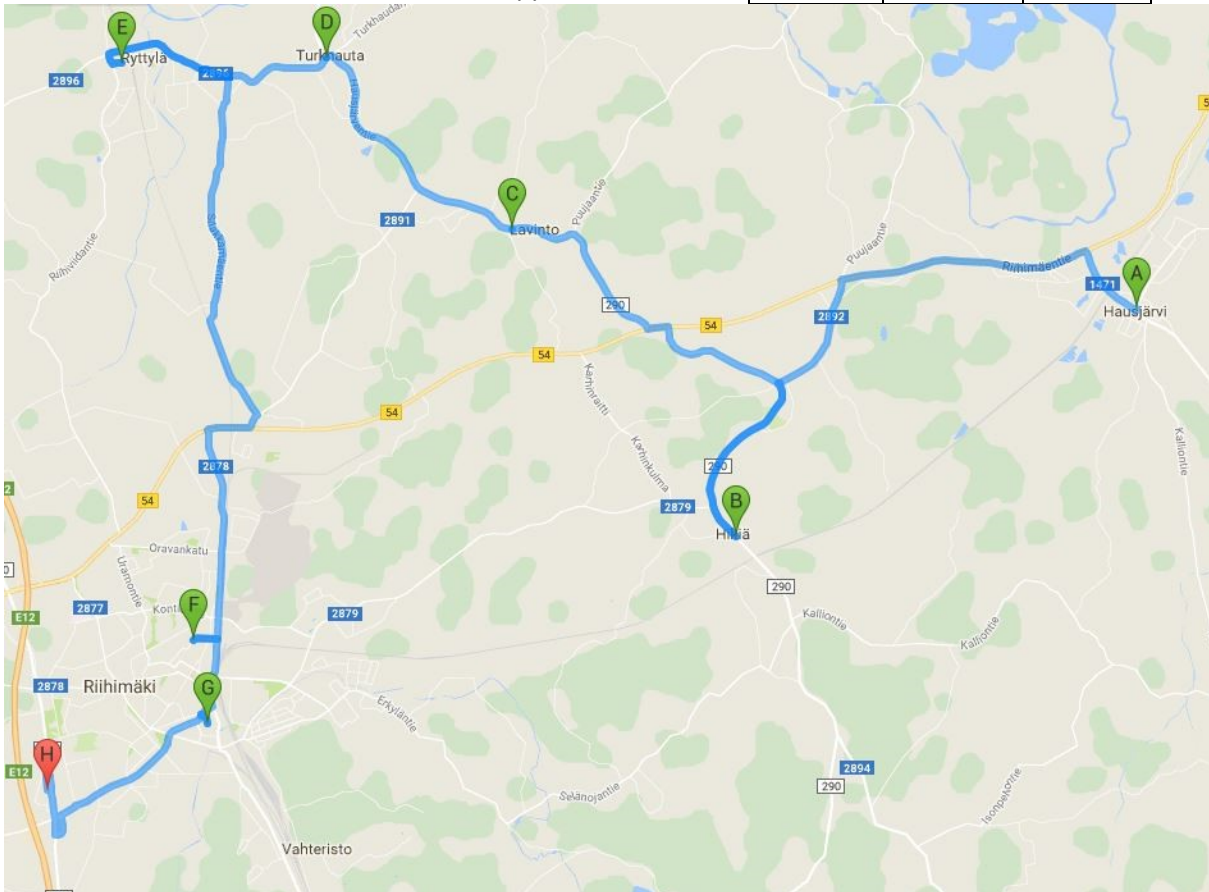

PALVELULIIKENNE

Hausjärven kunta järjestää palveluliikennettä vuoden 2018 alusta keskiviikkoisin kaikille kuntalaisille.

Palveluliikenteen reitti aikatauluineen:

Palvelulinja

Paikka	
Oitti	Viraston yläpiha
Hikiä	Hikiän kaupan piha
Lavinto	Tarvittaessa
Turkhauta	Tarvittaessa
Ryttylä	Saarisen kaupan piha
Riihimäki	Aluesairaala
Riihimäki	Kauppakeskus Atomi
Riihimäki	Kauppakeskus Merkos

Lähtöajat Kiertoajat Tuloajat

Klo	Klo	Klo
9.00		15.00
9.15		14.35
(9.20)		x
(9.25)		x
9.40		14.15.
10.00	12.00.	13.50
10.10	12.15	13.40
10.20	12.30	13.30

Palveluliikenteen ajopäivä on keskiviikko. Mikäli päivä sattuu juhlapäiväksi, palveluliikenne ajetaan välittömästi seuraavana arkipäivänä. Palveluliikenteeseen haluavan tulee ilmoittaa kuljetustarpeestaan viimeistään kuljetusta edeltävänä arkipäivänä klo 14.30 mennessä (Puhelin **010 501 6909**).