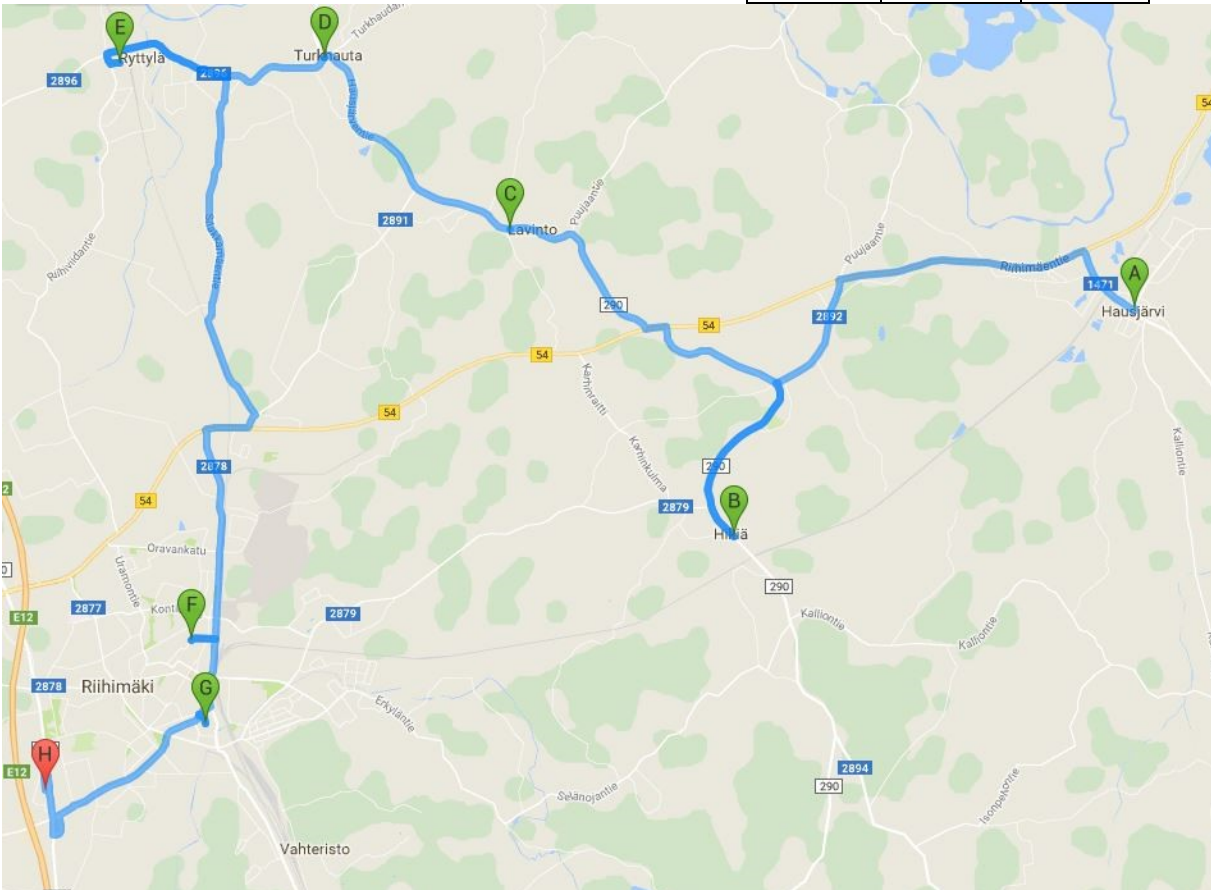

## PALVELULIIKENNE

Hausjärven kunta järjestää palveluliikennettä vuoden 2018 alusta keskiviikkoisin kaikille kuntalaisille.

Palveluliikenteen reitti aikatauluineen:

Palvelulinja		Lähtöajat	Kiertoajat	Tuloajat
Paikka		Klo	Klo	Klo
Oitti	Viraston yläpiha	9.00		15.00
Hikiä	Hikiän kaupan piha	9.15		14.35
Lavinto	Tarvittaessa	(9.20)		x
Turkhauta	Tarvittaessa	(9.25)		x
Ryttylä	Saarisen kaupan piha	9.40		14.15.
Riihimäki	Aluesairaala	10.00	12.00.	13.50
Riihimäki	Osuuspankin pysäkki	10.05	12.10	
Riihimäki	Kauppakeskus Atomi	10.10	12.15	13.40
Riihimäki	Kauppakeskus Merkos	10.20	12.30	13.30

Palveluliikenteen ajopäivä on keskiviikko. Mikäli päivä sattuu juhlapyhäksi, palveluliikenne ajetaan välittömästi seuraavana arkipäivänä. Palveluliikenteeseen haluavan tulee ilmoittaa kuljetustarpeestaan viimeistään kuljetusta edeltävänä arkipäivänä klo 14.30 mennessä (Puhelin **010 501 6909**).