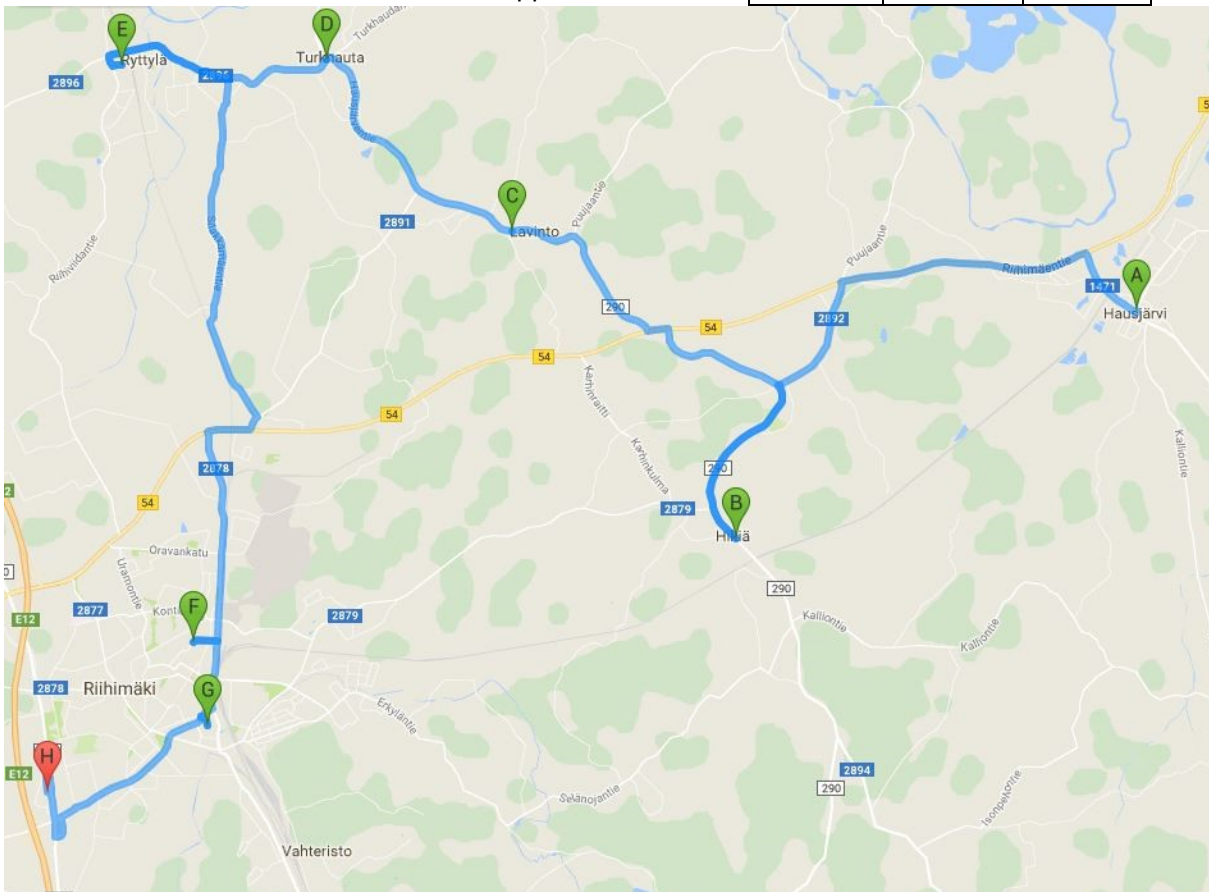

## PALVELULIIKENNE

Hausjärven kunta järjestää palveluliikennettä vuoden 2018 alusta keskiviikkoisin kaikille kuntalaisille.

Palveluliikenteen reitti aikatauluineen:

Palvelulinja		Lähtöajat	Kiertoajat	Tuloajat
Paikka		Klo	Klo	Klo
Oitti	Viraston yläpiha	9.00		15.00
Hikiä	Hikiän kaupan piha	9.15		14.35
Lavinto	Tarvittaessa	(9.20)		x
Turkhauta	Tarvittaessa	(9.25)		x
Ryttylä	Saarisen kaupan piha	9.40		14.15.
Riihimäki	Aluesairaala	10.00	12.00.	13.50
Riihimäki	Osuuspankin pysäkki	10.05	12.10	
Riihimäki	Kauppakeskus Atomi	10.10	12.15	13.40
Riihimäki	Kauppakeskus Merkos	10.20	12.30	13.30

Palveluliikenteen ajopäivä on keskiviikko. Mikäli päivä sattuu juhlapyhäksi, palveluliikenne ajetaan välittömästi seuraavana arkipäivänä. Palveluliikenteeseen haluavan tulee ilmoittaa kuljetustarpeestaan viimeistään kuljetusta edeltävänä arkipäivänä klo 14.30 mennessä (Puhelin **010 501 6909**).