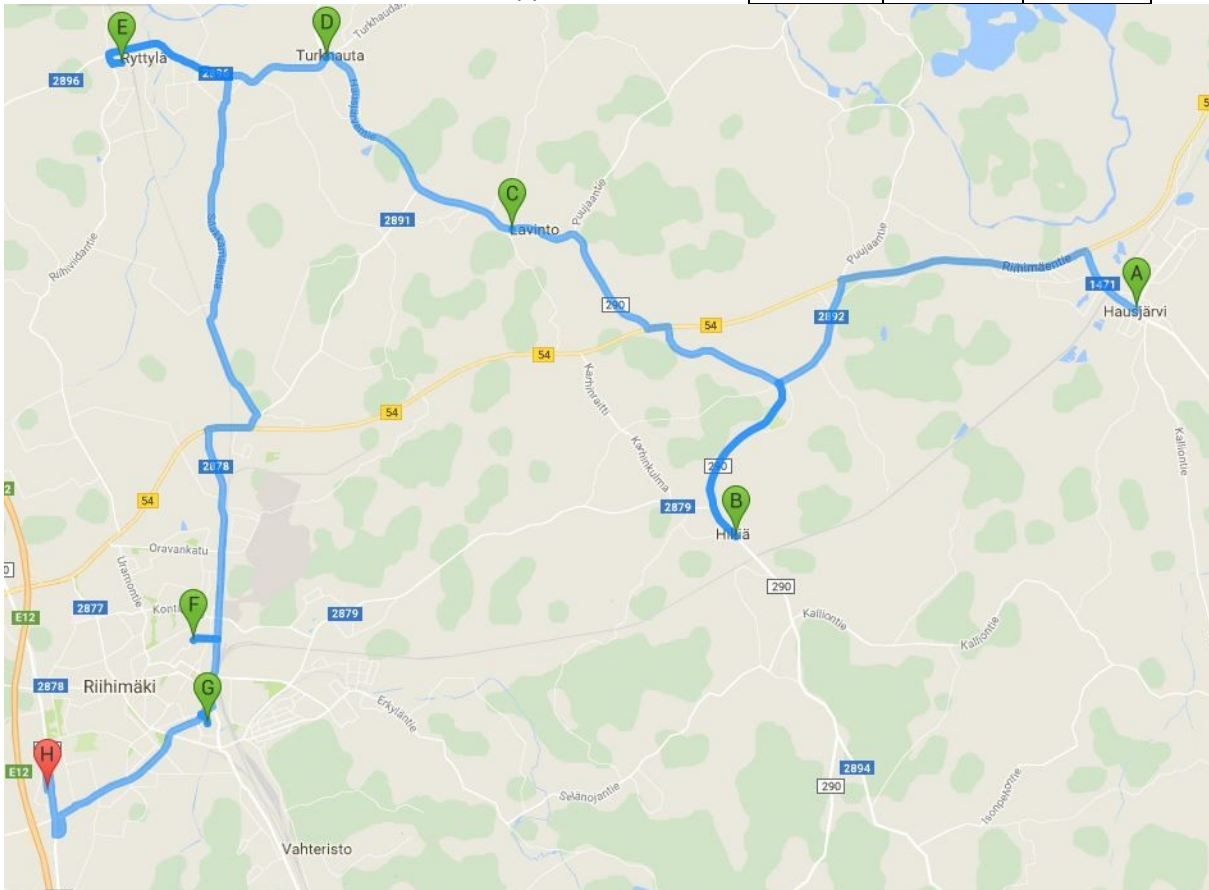

**PALVELULIIKENNE**

Hausjärven kunta järjestää palveluliikennettä lokakuun alusta 2017 lukien keskiviikkoisin vanhuuseläkkeellä oleville Hausjärveläisille. Palveluliikenteen reitti aikatauluineen:

<b>Palvelulinja</b>		<b>Lähtöajat</b>	<b>Kiertoaajat</b>	<b>Tuloajat</b>
<b>Paikka</b>		<b>Klo</b>	<b>Klo</b>	<b>Klo</b>
Oitti	Viraston yläpiha	9.00		15.00
Hikiä	Hikiän kaupan piha	9.15		14.35
Lavinto	Tarvittaessa	(9.20)		x
Turkhauta	Tarvittaessa	(9.25)		x
Ryttylä	Saarisen kaupan piha	9.40		14.15.
Riihimäki	Terveyskeskus	10.00	12.00.	13.50
Riihimäki	Kauppakeskus Atomi	10.10	12.15	13.40
Riihimäki	Kauppakeskus Merkos	10.20	12.30	13.30

Palveluliikenteen ajopäivä on keskiviikko. Mikäli päivä sattuu juhlapyhäksi, palveluliikenne ajetaan välittömästi seuraavana arkipäivänä. Palveluliikenteeseen haluavan tulee ilmoittaa kuljetustarpeestaan viimeistään kuljetusta edeltävänä arkipäivänä klo 14.30 mennessä (Puhelin **010 501 6909**).