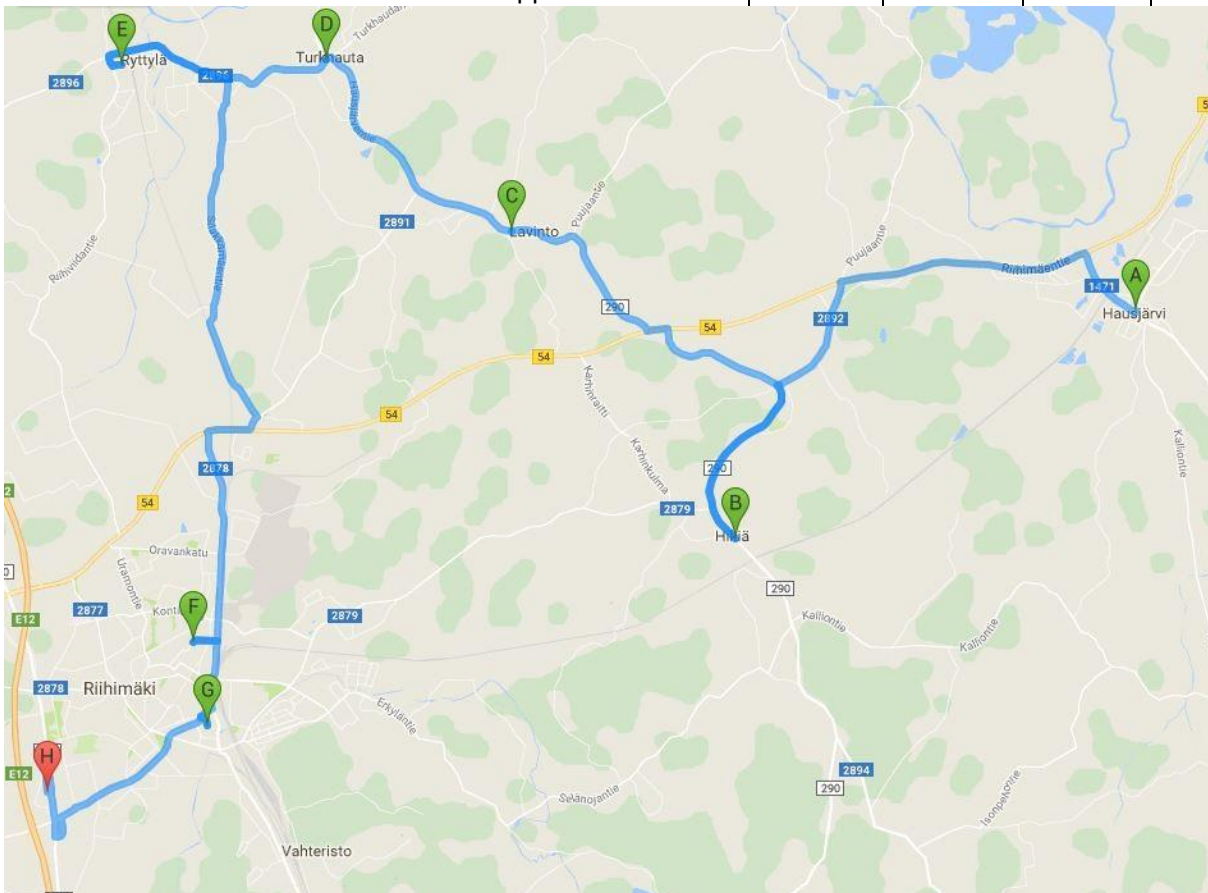

PALVELULIIKENNE

Hausjärven kunta järjestää palveluliikennettä lokakuun alusta 2017 lukien keskiviikkoisin vanhuuseläkkeellä oleville Hausjärveläisille. Palveluliikenteen reitti aikatauluineen:

Palvelulinja		Lähtöajat	Kiertoaajat	Tuloajat
Paikka		Klo	Klo	Klo
Oitti	Viraston yläpiha	9.00		15.00
Hikiä	Hikiän kaupan piha	9.15		14.35
Lavinto	Tarvittaessa	(9.20)		x
Turkhauta	Tarvittaessa	(9.25)		x
Ryttylä	Saarisen kaupan piha	9.40		14.15.
Riihimäki	Terveyskeskus	10.00	12.00.	13.50
Riihimäki	Kauppakeskus Atomi	10.10	12.15	13.40
Riihimäki	Kauppakeskus Merkos	10.20	12.30	13.30

Palveluliikenteen ajopäivä on keskiviikko. Mikäli päivä sattuu juhlapyhäksi, palveluliikenne ajetaan välittömästi seuraavana arkipäivänä. Palveluliikenteeseen haluavan tulee ilmoittaa kuljetustarpeestaan viimeistään kuljetusta edeltävänä arkipäivänä klo 14.30 mennessä . Puhelin **010 501 6909** , puhelun hinta 8,35 snt/puhelu + 16,69 snt/min. Kuljetusliikenteen paikat täytetään ilmoittautumisjärjestyksessä. Maksu 5 euroa/matkustuskerta peritään autossa. Käteis- tai korttimaksu on mahdollinen.